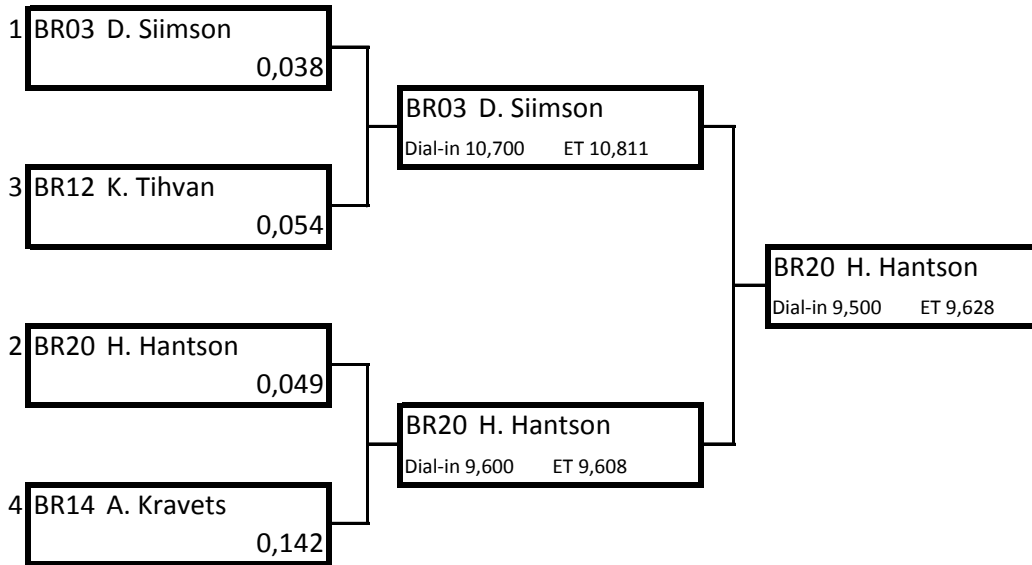

# EMV IV etapp

EPARTS.LV DRAGRACE CUP 2011 (04,09,11. Riga, Bikernieki)

## BRACKET KLAS

## III-IV koht

Race timing by: