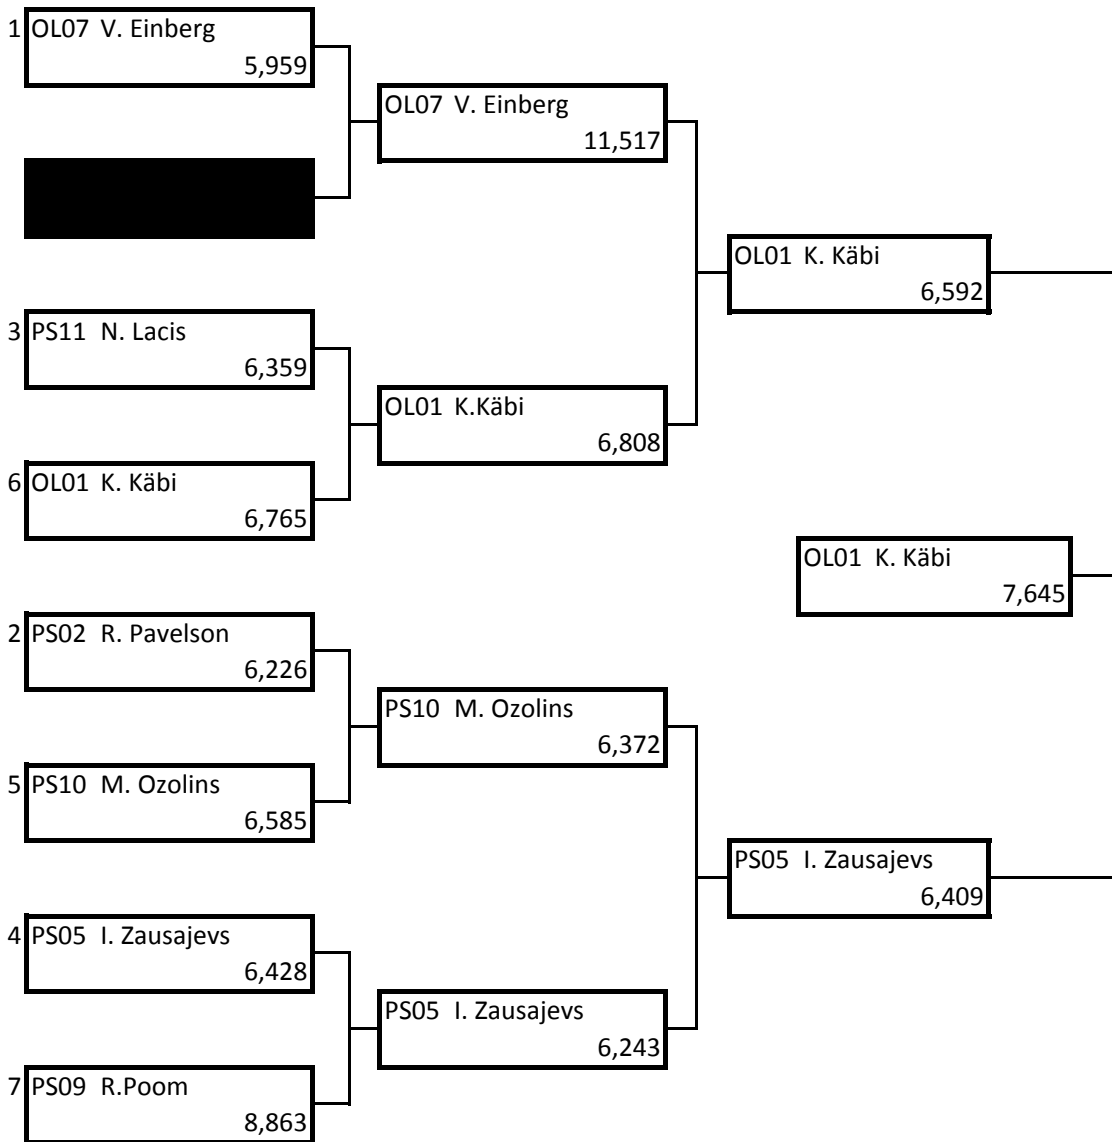

# EMV IV etapp

EPARTS.LV DRAGRACE CUP 2011 (04,09,11. Riga, Bikernieki)

## OULTAW/PRO-STREET KLASS